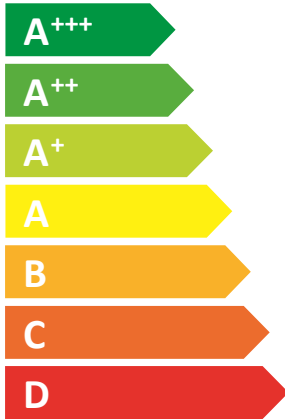

ENERG

енергия · ενεργεια

Y IJA

IE IA

elco

THISION S PLUS DUO 15

A+

40 dB