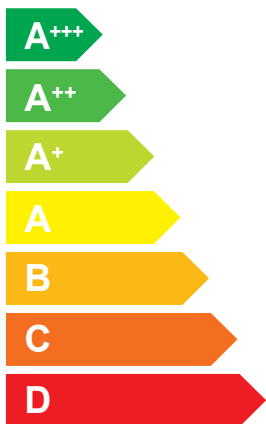

# ENERG

енергия · ενεργεια

3302069

ELCO

AEROTOP MONO 08.2 M-RX

55 °C

35 °C

A++

A+++

35 dB

57 dB

■ 11  
■ **08**  
■ 04  
kW

■ 12  
■ **08**  
■ 05  
kW